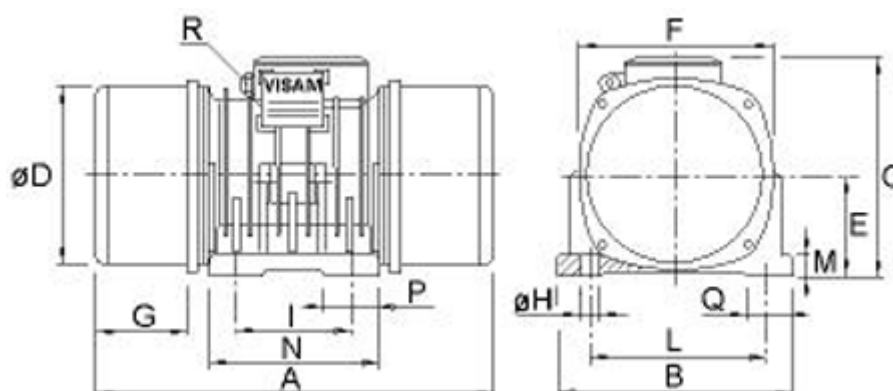

Varenummer: 310101022002200
 Beskrivelse: Vibrationsmotor SPX - 50 1.8 A 4.4kgcm
 3000 o/m 220kg 0,19kW 3x230-400V 50hz

Mål

| | | | |
|---------|-------|---|-----------|
| A | = 252 | I | = 62-74 |
| Antal H | = 4 | L | = 106 |
| B | = 152 | M | = 12 |
| C | = 143 | N | = 100 |
| d | = 92 | P | = 35 |
| E | = 62 | Q | = 40 |
| G | = 50 | R | = M16x1,5 |
| H | = 9 | | |